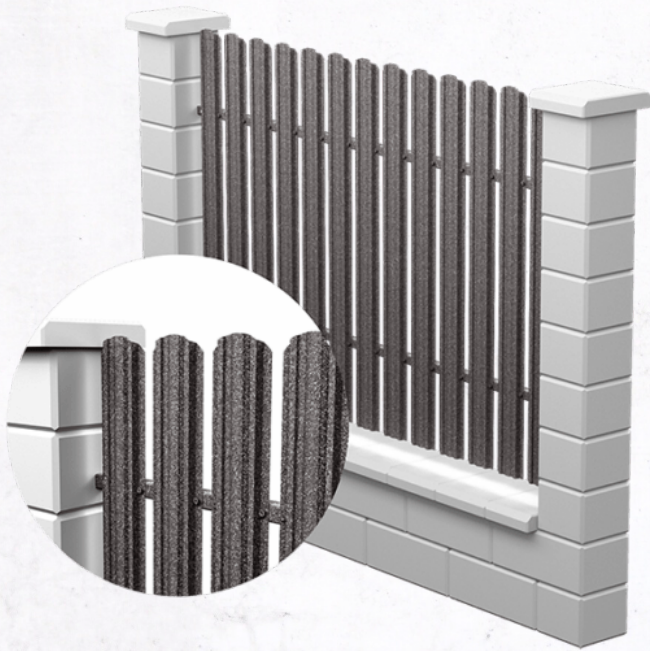

CUPRINS

**Sectiunea sisteme de
imprejmuire si porti pag 3-20**

Sectiunea acoperisuri pag

**Sectiunea panouri fotovoltaice
pag**

**Sectiunea ferestre de mansarda
pag**

Sectiunea sacri de pod pag

SIPCA
METALICA

**SET DE PORTI CU
SIPCAMETALICA**

MODEL "W"

SPECIFICATII

- LATIME UTILA SIPCA 11.8 CM
- GROSIME MIEZ OTEL 0.60MM
- PORIVITE ATAT PENTRU MONTAJ VERTICAL CAT SI ORIZONTAL
- FIXARE IN SURUBURI/ POP NITURI DE ACEEASI CULOARE
- VOPSITE FATA/SPATE CU ACEEASI CULOARE
- DURATA DE VIATA PANA LA 50 ANI