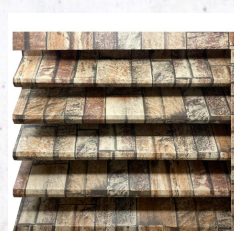

MODEL "SIGMA"

MAT

HI-MAT

SPECIFICATII

- SE COMERCIALIZEAZA LA METRU PATRAT
- DENSITATEA PROFILELOR ESTE DIN 8 IN 8CM
- 12 LAMELE/M
- LATIMEA PROFILULUI DE FIXARE 6 CM
- GROSIME MIEZ OTEL 0.50MM

IMITATIE DE LEMN

ALTELE

Caramida