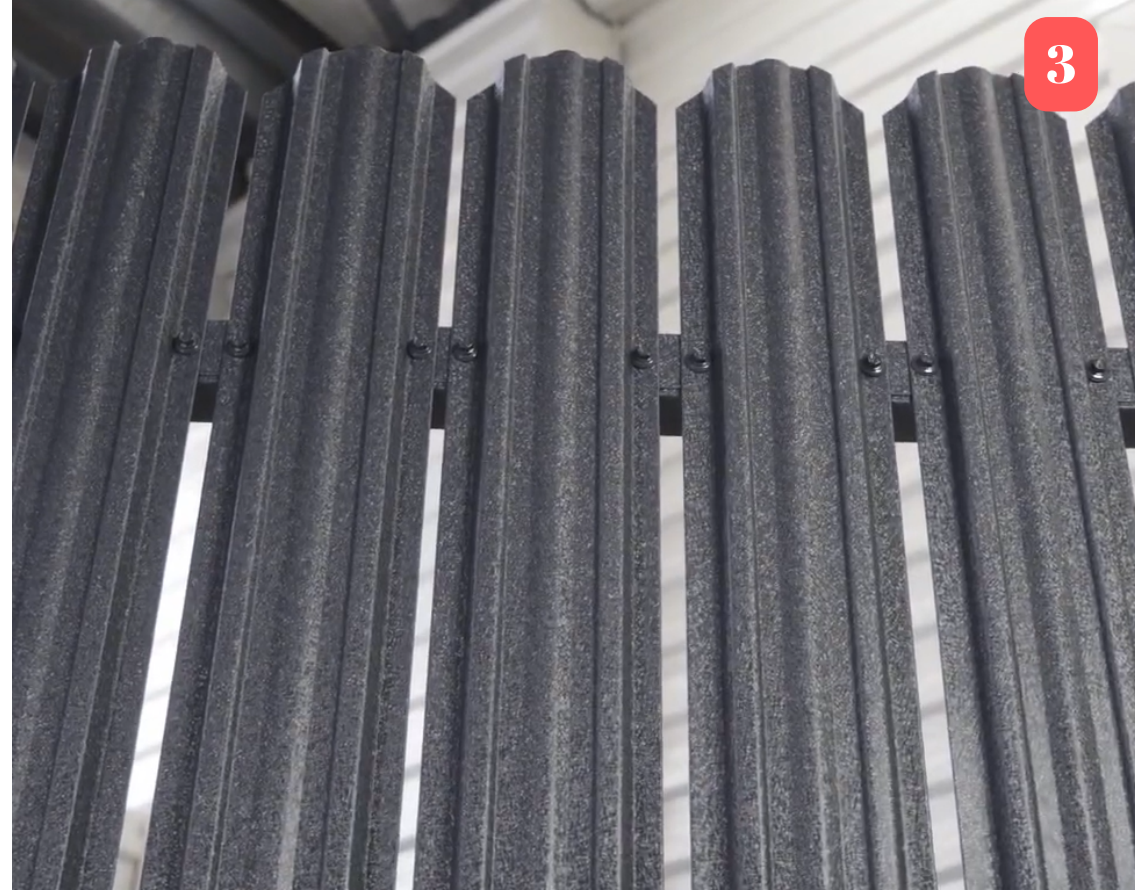

**SET DE PORTI CU
SIPCAMETALICA**

MODEL "W"

SPECIFICATII

- LATIME UTILA SIPCA 11.8 CM
- GROSIME MIEZ OTEL 0.60MM
- PORIVITE ATAT PENTRU MONTAJ VERTICAL CAT SI ORIZONTAL
- FIXARE IN SURUBURI/ POP NITURI DE ACEEASI CULOARE
- VOPSITE FATA/SPATE CU ACEEASI CULOARE
- DURATA DE VIATA PANA LA 50 ANI