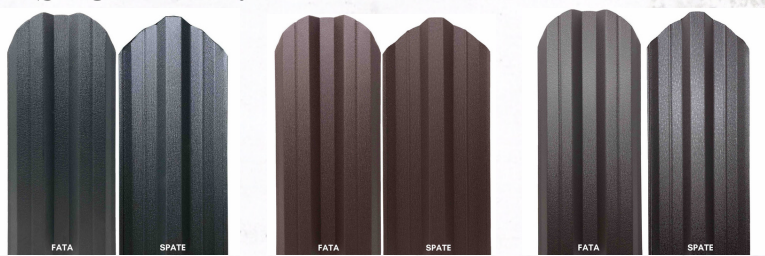

Albastru inchis

DEBITARE

- DEBITAREA SE FACE LA LUNGIMI PERSONALIZABILE DE LA 0.5M LA 4M
- LA CERERE SE POT DEBITA DREPTE LA CAPETE

MODEL

"SEMIROTUND"

6

Bej

Mesteacan

SPECIFICATII

- LATIME UTILA SIPCA 11.5 CM
- GROSIME MIEZ OTEL 0.50MM
- POTRIVITE ATAT PENTRU MONTAJ VERTICAT CAT SI ORIZONTAL
- FIXARE IN SURUBURI DE ACEEASI CULOARE
- VOPSITE FATA/SPATE CU ACEEASI CULOARE
- DURATA DE VIATA PANA LA 50 ANI

DEBITARE

- LA LUNGIMI PERSONALIZATE DE LA 0.50M PANA LA 4M
- LA CERERE SE POT DEBITA DREPT LA CAPETE

CULORI DISPONIBILE:

MAT

Gri grafit

Maro deschis

Maro inchis

HI-MAT