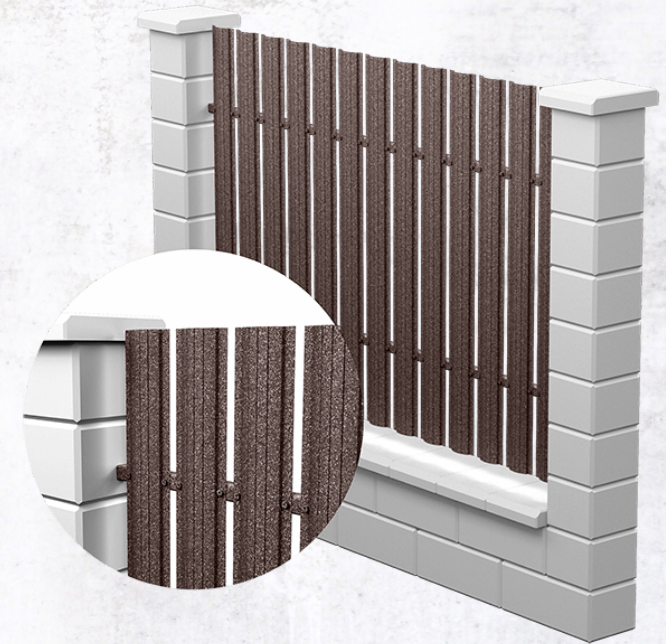

Albastru inchis

DEBITARE

- DEBITAREA SE FACE LA LUNGIMI PERSONALIZABILE DE LA 0.5M LA 4M
- LA CERERE SE POT DEBITA DREPTE LA CAPETE

MODEL

"SEMIROTUND"

6

Bej

Mesteacan

SPECIFICATII

- LATIME UTILA SIPCA 11.5 CM
- GROSIME MIEZ OTEL 0.50MM
- POTRIVITE ATAT PENTRU MONTAJ VERTICAT CAT SI ORIZONTAL
- FIXARE IN SURUBURI DE ACEEASI CULOARE
- VOPSITE FATA/SPATE CU ACEEASI CULOARE
- DURATA DE VIATA PANA LA 50 ANI