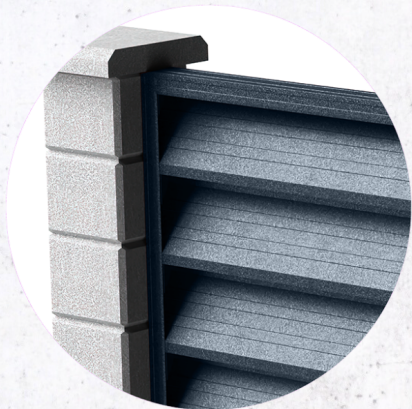

JALUZZEA 12

JALUZZEA 12 DUBLU

JALUZZEA 13

JALUZZEA 13 DUBLU

JALUZZEA 15

SPECIFICATII

- **GROSIME MIEZ OTEL 0.60MM**
- **DEBITAREA SE FACE LA COMANDA CU LLUNGIMI DE LA 0.5M LA 4M**
- **FIXARE CU POP-NITURI DE ACEEASI CULOARE**
- **DENSITATEA LAMELELOR ESTE DIN:
12 IN 12CM
13 IN 13 CM
15 IN 15CM**
- **UN PANOU CUPRINDE
LAMELE
PROFILE FIXARE
CAPAC INCHIDERE
RIGLA RIGIDIZARE
POP-NITURI**