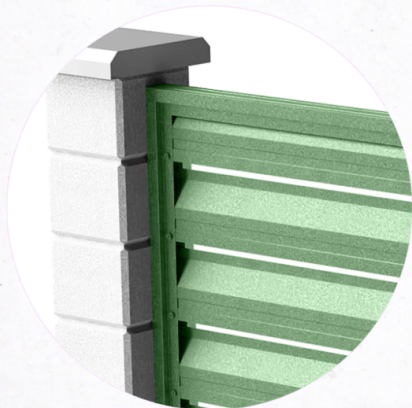

MODEL "PIRAMIDA"

SPECIFICATII

- SE COMERCIALIZEAZA LA METRU PATRAT
- DENSITATEA PROFILELOR ESTE DIN 6.5 IN 6.5CM
- 15 LAMELE/M
- LATIMEA PROFILULUI DE FIXARE 9 CM
- GROSIME MIEZ OTEL 0.50MM

CULORI DISPONIBILE: VEZI PAG 13

JALUZZEA 12

JALUZZEA 12 DUBLU

JALUZZEA 13

JALUZZEA 13 DUBLU

JALUZZEA 15

SPECIFICATII

- **GROSIME MIEZ OTEL 0.60MM**
- **DEBITAREA SE FACE LA COMANDA CU LLUNGIMI DE LA 0.5M LA 4M**
- **FIXARE CU POP-NITURI DE ACEEASI CULOARE**
- **DENSITATEA LAMELELOR ESTE DIN:
12 IN 12CM
13 IN 13 CM
15 IN 15CM**
- **UN PANOU CUPRINDE
LAMELE
PROFILE FIXARE
CAPAC INCHIDERE
RIGLA RIGIDIZARE
POP-NITURI**