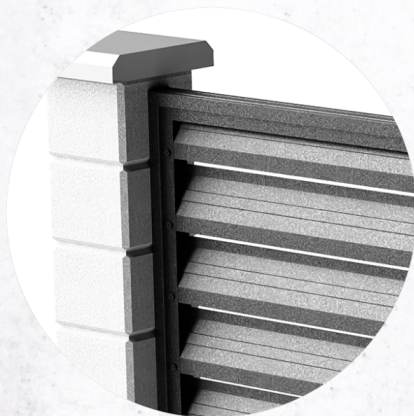

MODEL "PIRAMIDA"

SPECIFICATII

- SE COMERCIALIZEAZA LA METRU PATRAT
- DENSITATEA PROFILELOR ESTE DIN 6.5 IN 6.5CM
- 15 LAMELE/M
- LATIMEA PROFILULUI DE FIXARE 9 CM
- GROSIME MIEZ OTEL 0.50MM

CULORI DISPONIBILE: VEZI PAG 13

JALUZZEA 12

JALUZZEA 12 DUBLU

JALUZZEA 13

JALUZZEA 13 DUBLU

JALUZZEA 15

SPECIFICATII

- **GROSIME MIEZ OTEL 0.60MM**
- **DEBITAREA SE FACE LA COMANDA CU LLUNGIMI DE LA 0.5M LA 4M**
- **FIXARE CU POP-NITURI DE ACEEASI CULOARE**
- **DENSITATEA LAMELELOR ESTE DIN:
12 IN 12CM
13 IN 13 CM
15 IN 15CM**
- **UN PANOU CUPRINDE
LAMELE
PROFILE FIXARE
CAPAC INCHIDERE
RIGLA RIGIDIZARE
POP-NITURI**